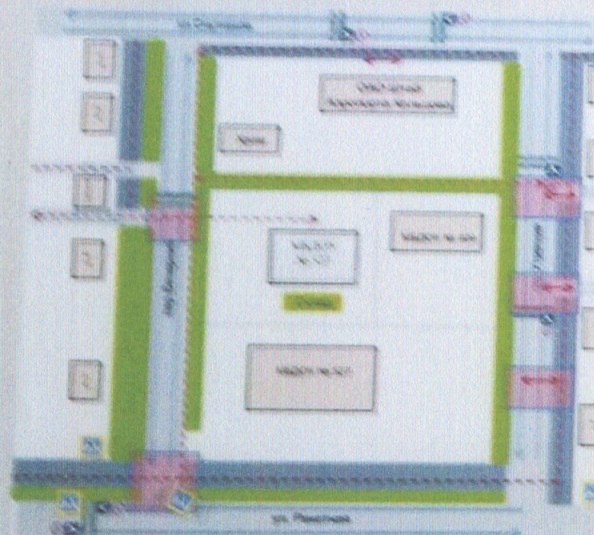

ПАСПОРТ ДОРОЖНОЙ БЕЗОПАСНОСТИ МБДОУ №527

Район расположения МБДОУ детского сада № 527
пути движения транспортных средств
и детей (воспитанников)

- | | | | |
|--|---------------------|--|---------------------------------|
| | - проезжая часть | | - парковка |
| | - тротуар | | - движение транспортных средств |
| | - газоны | | - движение пешеходов |
| | - зеленая застройка | | - опасные участки |

Схема организации дорожного движения
в непосредственной близости от МБДОУ детского сада № 527
с применением соответствующих технических средств
организации дорожного движения, маршрутов движения детей
и расположения парковочных мест

Маршруты движения организованных групп детей
от МБДОУ детского сада № 527
к школе искусств №10, ИЗОУ СОШ №82

- | | |
|--|--|
| | - зеленая застройка |
| | - проезжая часть |
| | - тротуар |
| | - газоны |
| | - направление безопасного движения детей |